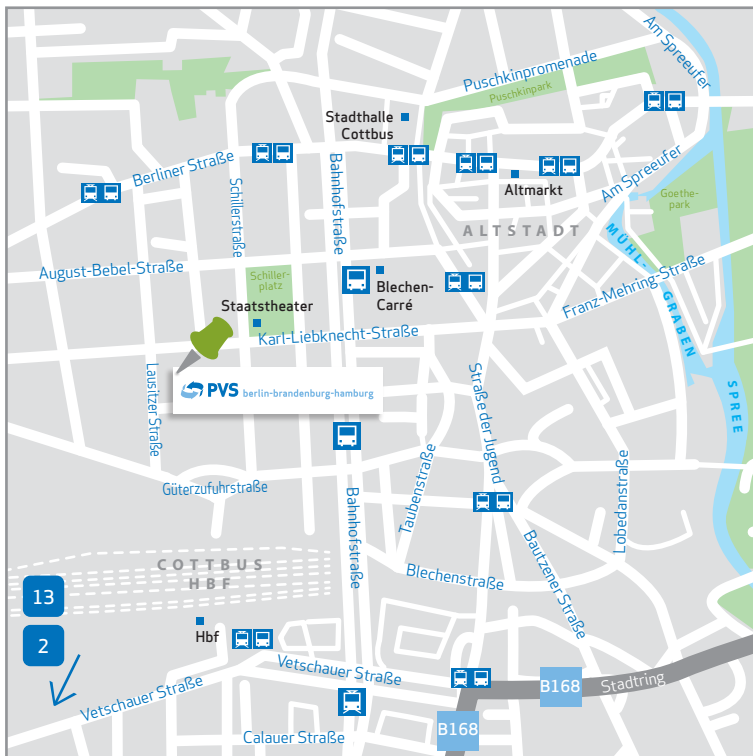

## Kontakt und Anfahrt

### Mit öffentlichen Verkehrsmitteln

**Vom Hauptbahnhof Cottbus:** Über die Güterzufuhrstraße und die Lausitzer Straße ca. 600 m zu Fuß zur PVS.

### Mit dem Auto

**Aus Berlin kommend über die A13:** Auf der A13 links halten und weiter auf die die A15 fahren. Die Ausfahrt Cottbus-West nehmen und links auf Drebkauer Straße abbiegen. Nach 2,4 km links auf die Thiemstraße fahren und nach 1,5 km weiter geradeaus auf die Bahnhofstraße. Nach weiteren 850 m links abbiegen auf die Karl-Liebkecht-Straße und dieser 450 m bis zur PVS auf der linken Seite folgen.